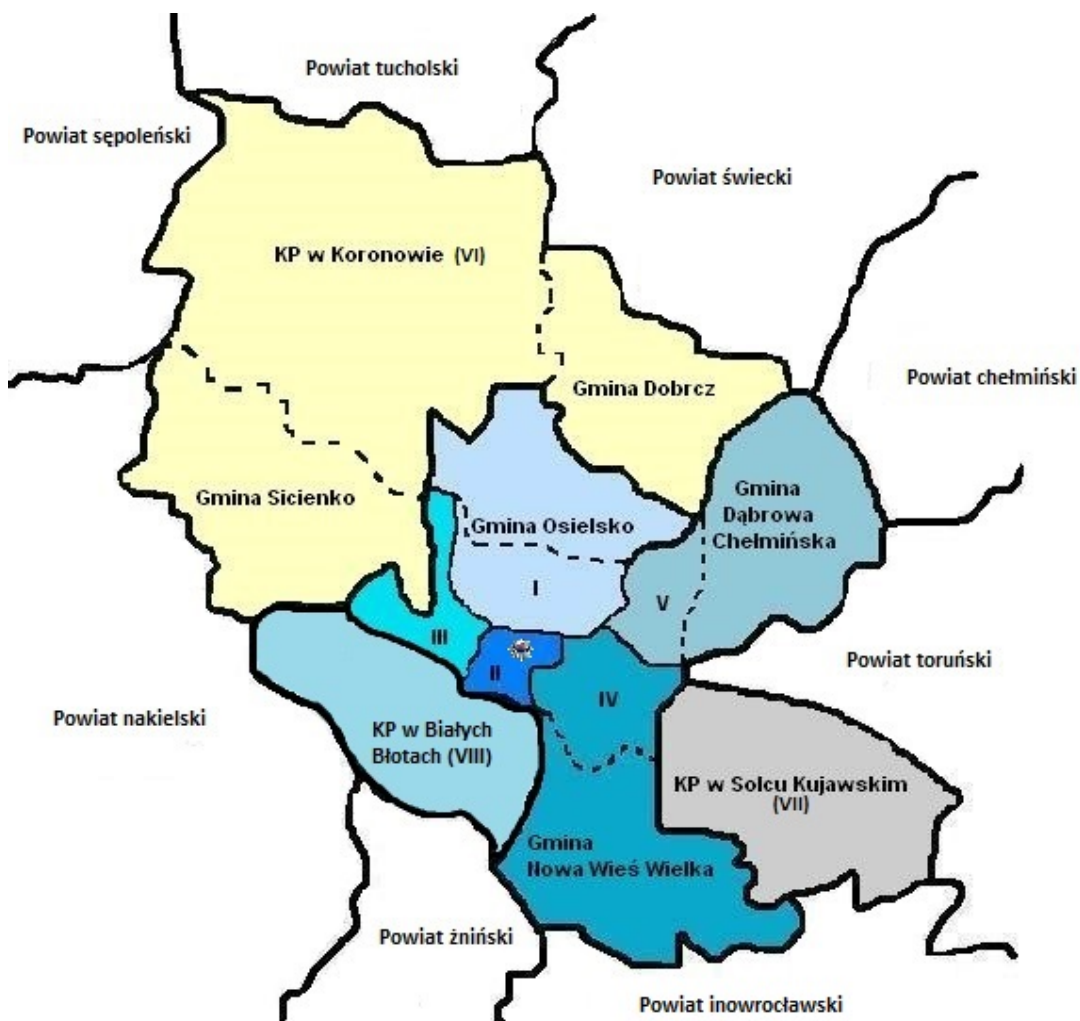

# Komenda Miejska Policji w Bydgoszczy

<http://bip.bydgoszcz.kmp.policja.gov.pl/033/jednostki-kmp-w-bydgos/3625,Zasieg-terytorialny-Komendy-Miejskiej-Policji-w-Bydgoszczy.html>  
2018-03-22, 07:18

## Zasięg terytorialny Komendy Miejskiej Policji w Bydgoszczy

- Komenda Miejska Policji w Bydgoszczy

- I - Komisariat Policji Bydgoszcz - Śródmieście
- II - Komisariat Policji Bydgoszcz - Szwederowo
- III - Komisariat Policji Bydgoszcz - Błonie
- IV - Komisariat Policji Bydgoszcz - Wyżyny
- V - Komisariat Policji Bydgoszcz - Fordon
- VI - Komisariat Policji w Koronowie
- VII - Komisariat Policji w Solcu Kujawskim
- VIII - Komisariat Policji w Białych Błotach