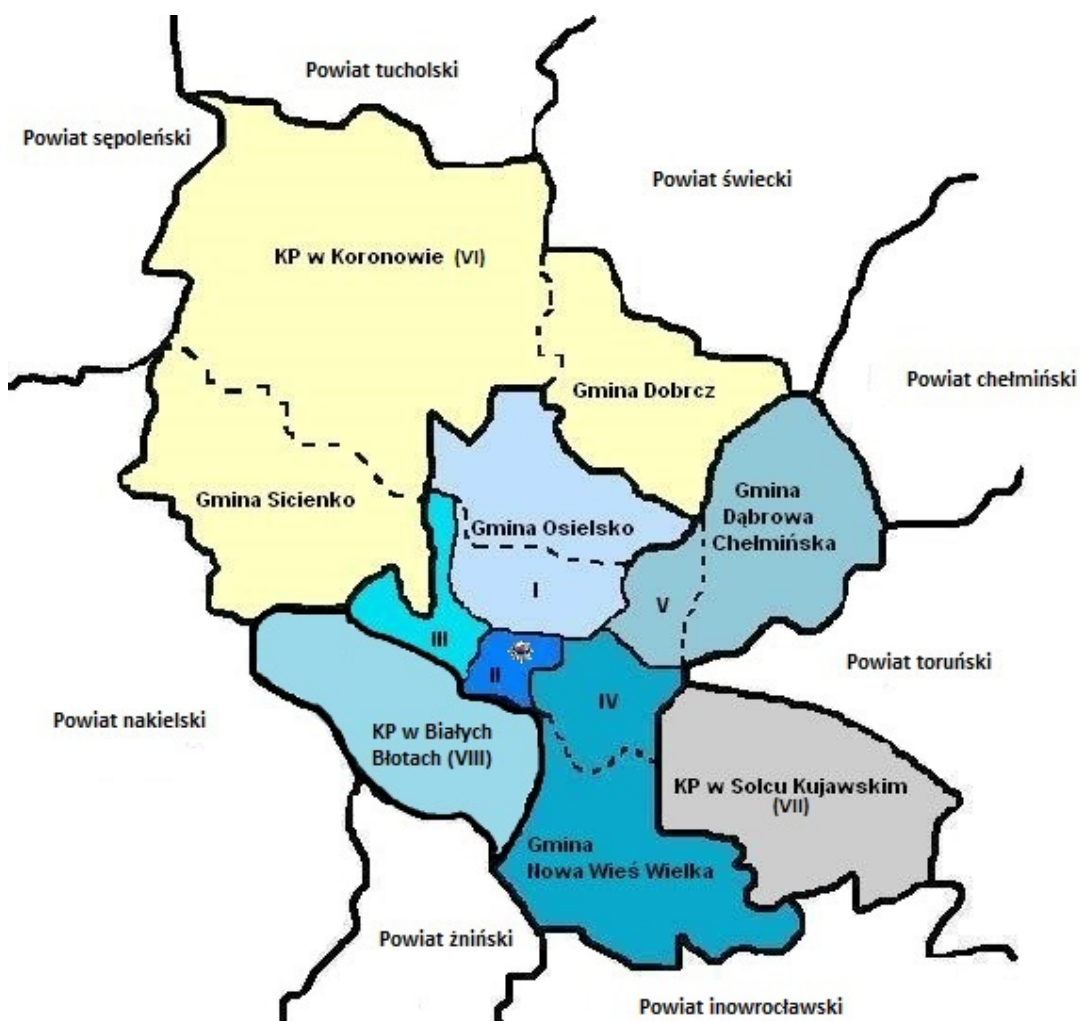

# Komenda Miejska Policji w Bydgoszczy

Źródło:

<http://bip.bydgoszcz.kmp.policja.gov.pl/033/jednostki-kmp-w-bydgos/3625,Zasięg-terytorialny-Komendy-Miejskiej-Policji-w-Bydgoszczy.html>

Wygenerowano: Wtorek, 17 października 2017, 09:46

## Zasięg terytorialny Komendy Miejskiej Policji w Bydgoszczy

- Komenda Miejska Policji w Bydgoszczy

- I - Komisariat Policji Bydgoszcz - Śródmieście
- II - Komisariat Policji Bydgoszcz - Szwedkowo
- III - Komisariat Policji Bydgoszcz - Błonie
- IV - Komisariat Policji Bydgoszcz - Wyżyny
- V - Komisariat Policji Bydgoszcz - Fordon
- VI - Komisariat Policji w Koronowie
- VII - Komisariat Policji w Solcu Kujawskim
- VIII - Komisariat Policji w Białych Błotach