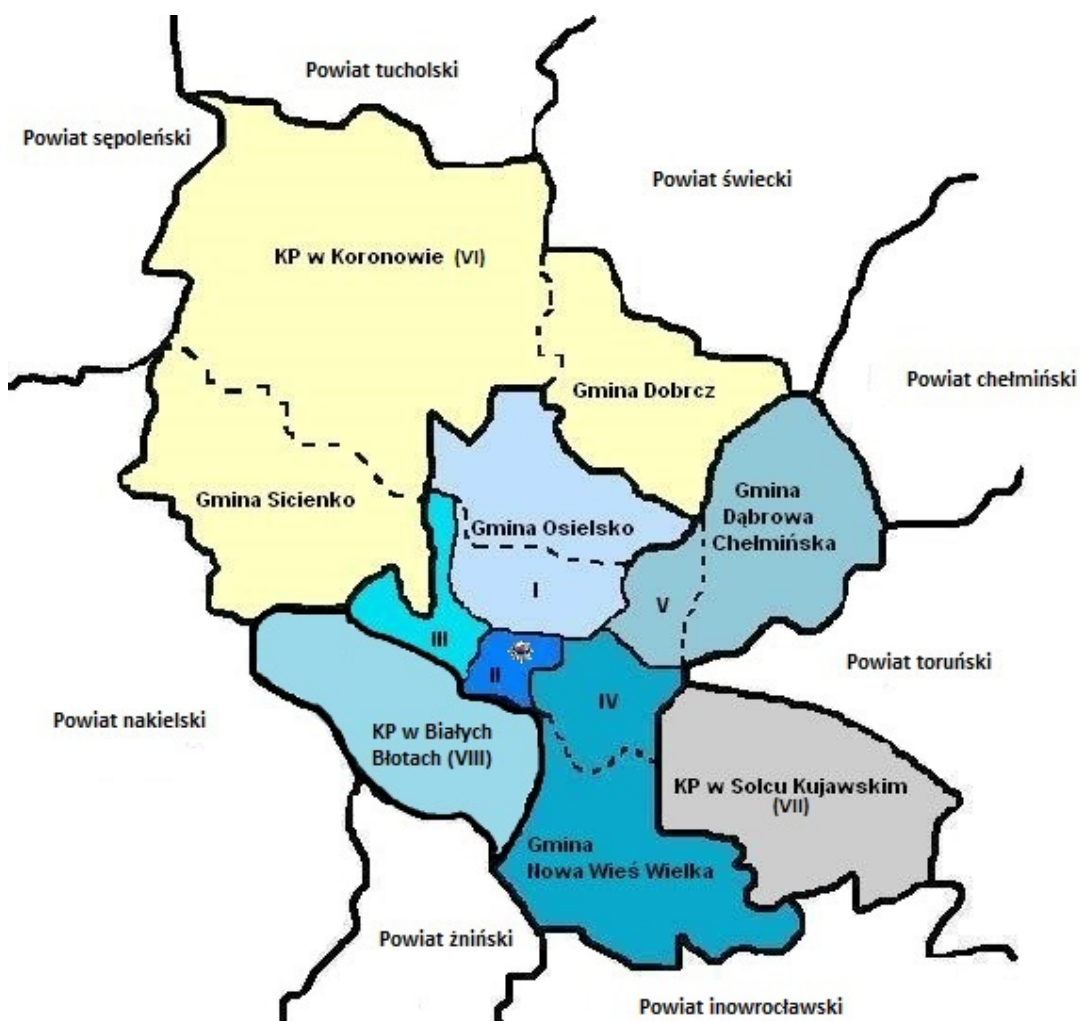

Komenda Miejska Policji w Bydgoszczy

Źródło:

<http://bip.bydgoszcz.kmp.policja.gov.pl/033/jednostki-kmp-w-bydgos/3625,Zasięg-terytorialny-Komendy-Miejskiej-Policji-w-Bydgoszczy.html>

Wygenerowano: Poniedziałek, 18 grudnia 2017, 00:13

Zasięg terytorialny Komendy Miejskiej Policji w Bydgoszczy

- Komenda Miejska Policji w Bydgoszczy

- I - Komisariat Policji Bydgoszcz - Śródmieście
- II - Komisariat Policji Bydgoszcz - Szwedkowo
- III - Komisariat Policji Bydgoszcz - Błonie
- IV - Komisariat Policji Bydgoszcz - Wyżyny
- V - Komisariat Policji Bydgoszcz - Fordon
- VI - Komisariat Policji w Koronowie
- VII - Komisariat Policji w Solcu Kujawskim
- VIII - Komisariat Policji w Białych Błotach